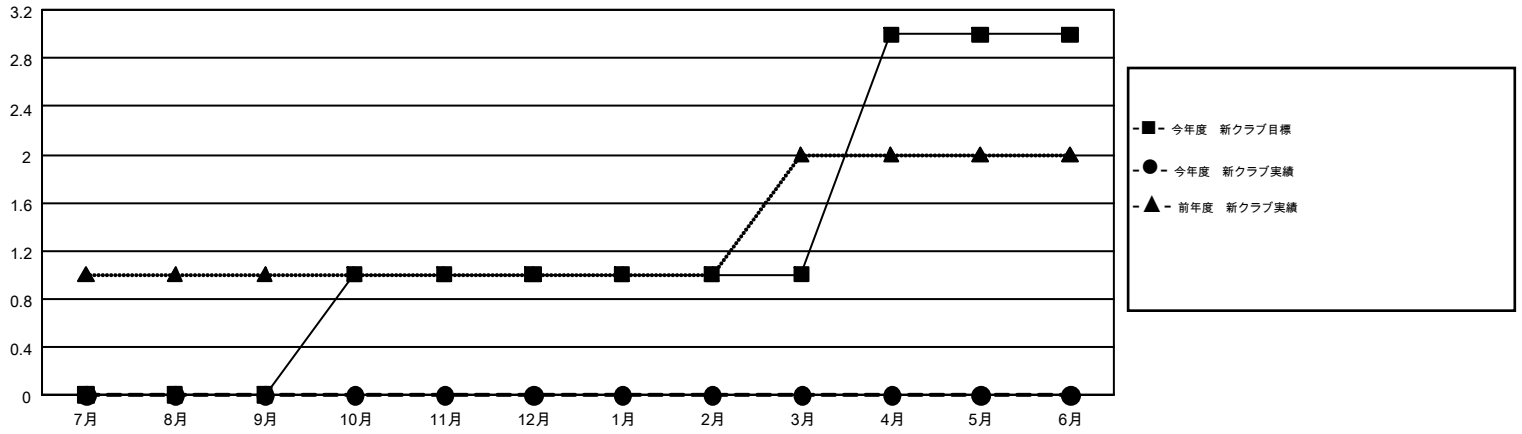

GMT MONTHLY MEMBERSHIP PROGRESS REPORT

Results as of: 8/31/2018

Multiple District 334

LOCATION: JAPAN

GMT: MASAYOSHI MARUYAMA, YASUHISA NAKAMURA

GMT会則地域 5

クラブ				名			
結果: 2018-2019				結果: 2018-2019			
四半期	新クラブ目標	新クラブ	解散クラブ	四半期	会員純増目標	会員増強実績	退会者(転籍を含む)実際
7月/8月/9月	0	0	0	7月/8月/9月	-1,345	373	204
10月/11月/12月	1	0	0	10月/11月/12月	375	0	0
1月/2月/3月	0	0	0	1月/2月/3月	205	0	0
4月/5月/6月	2	0	0	4月/5月/6月	103	0	0

新クラブ目標及び実績累計

会員目標及び実績累計

解散クラブ: 0	180 CLUBS OF 423 一名以上の新会員を登録	男女別
退会者		男性 15,865 (70.90%)
物故会員 20		女性 6,511 (29.10%)
クラブ解散 0	会員累計データを見るには、ここをクリック	世帯主/家族会員合計 12,200
その他 184		国際会費半額の家族会員 6,631
合計 204		