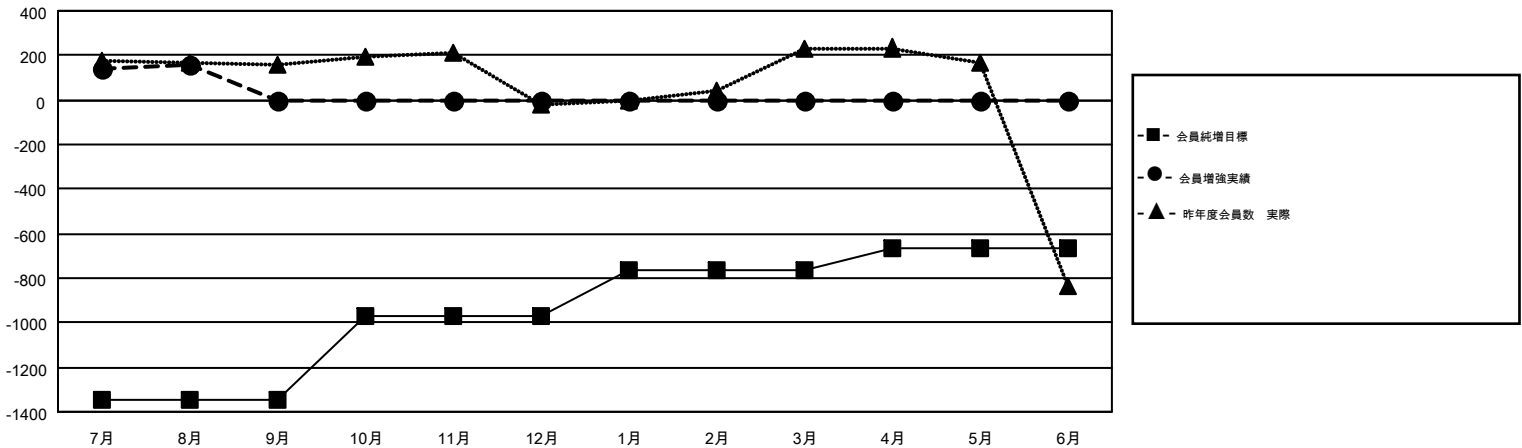

GMT MONTHLY MEMBERSHIP PROGRESS REPORT

Results as of: 8/31/2018

Multiple District 334

LOCATION: JAPAN

GMT: MASAYOSHI MARUYAMA, YASUHISA NAKAMURA

GMT会則地域 5

クラブ				名			
結果: 2018-2019				結果: 2018-2019			
四半期	新クラブ目標	新クラブ	解散クラブ	四半期	会員純増目標	会員増強実績	退会者(転籍を含む)実際
7月/8月/9月	0	0	0	7月/8月/9月	-1,345	373	204
10月/11月/12月	1	0	0	10月/11月/12月	375	0	0
1月/2月/3月	0	0	0	1月/2月/3月	205	0	0
4月/5月/6月	2	0	0	4月/5月/6月	103	0	0

新クラブ目標及び実績累計

会員目標及び実績累計

解散クラブ: 0	180 CLUBS OF 423 一名以上の新会員を登録	男女別
退会者		男性 15,865 (70.90%)
物故会員 20		女性 6,511 (29.10%)
クラブ解散 0	会員累計データを見るには、ここをクリック	世帯主/家族会員合計 12,200
その他 184		国際会費半額の家族会員 6,631
合計 204		